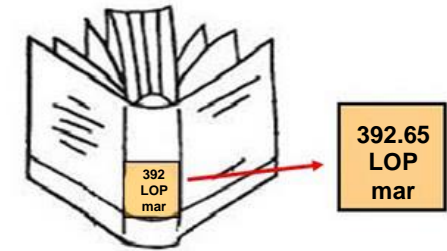

¿Como localizar un documento?

Unha vez realizada a busca no catálogo en liña <https://buscador.biblioteca.uned.es/> e comprobar que está dispoñible debes anotar a signatura topográfica, dato alfanumérico (Clasificación Decimal Universal) que informa sobre a ubicación do documento na estantería.

LIBRO
Mara y sus amigas : [Investigación sobre la prostitución en Galicia]
José López Riopedre
s.l.: Manuscritos D.L. 2004
Ver disponibilidad en Centro Asociado de Lugo SALA LIBRE ACCESO (392.65LOP MAR) >

ARRIBA
ENVIAR A
LOCALIZAR
DETALLES
NAVEGACIÓN VIRTU

Enviar a

LOCALIZAR

OPCIONES DE SOLICITUD:

Centro Asociado de Lugo SALA LIBRE ACCESO **392.65LOP MAR** ← Este código é a signatura topográfica

1 - 1 de 1 Registros

CÓDIGO DE BARRAS	TIPO	POLÍTICA	DESCRIPCIÓN	ESTADO	OPCIONES
00002177662	Libro	Préstamo de 1 mes		Ejemplar en su lugar (0 solicitudes)	

Detalles

Título: **Mara y sus amigas** : [Investigación sobre la prostitución en Galicia]
Autor: José López Riopedre >
Materias: Prostitución > Mujeres > Galicia > Brasil >
Editor: s.l.: Manuscritos
Fecha de creación: D.L. 2004
Formato: 247 p.
Idioma: Español
Fuente: 34UNED_ALMA

Clasificación Decimal Universal	0	GENERALIDADES DOCUMENTACIÓN INFORMÁTICA
1	2	RELIXIÓN
3	5	MATEMÁTICAS CIENCIAS NATURAIS
6	7	BELAS ARTES XOGOS ESPECTÁCULOS DEPORTES
8	9	XEOGRAFÍA BIOGRAFÍA HISTORIA

TABLA 4: sen asignación

INFORMACIÓN SOBRE A DISPOÑIBILIDADE DOS FONDOS (ESTADO)

Exemplar no seu lugar

Prestable, está dispoñible

1 Solicitude Ten unha reserva

En préstamo ata 14/03/2019

Prestado ata esa data